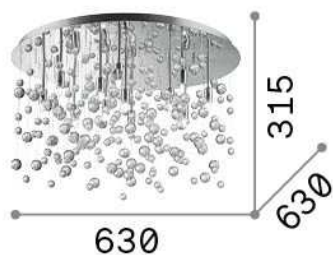

Allgemeine Information

DECORATIVO - Deckenleuchte

Ean	8021696022239
Artikel	NEVE PL12 CROMO
Installation	Deckenleuchte
Garantie	5 years
Bruttogewicht	9.64 kg
Volumen	0.092016 m ³

Technische Information

Nettogewicht	7.42 kg
Isolationsklasse	I
Schutzindex	IP20
Betriebstemperatur	0° ~ +40 °C
Dimmer	Non-dimmable
Leistung	220-240 V AC
Energieversorgung	Not required

Quellinfo

Integrierte Quelle	Light bulb (included)
Austauschbare Quelle	Replaceable
Leistung	G9 max 12 x 40W
Emissionen	Diffuse
Maximaler Verbrauch	-
Leuchtmittel enthalten	EAN 8021696209043 - G9 3.5W 4000K CRI80 DIMM